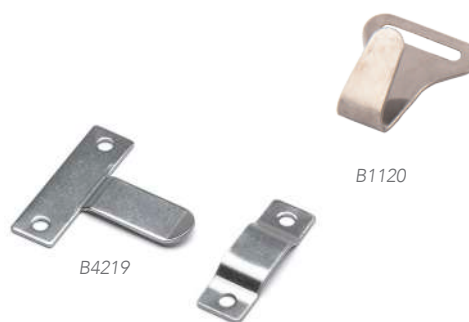

22 VENTOSE - Suckers

Codice	Prodotto	Conf. da PZ.
VK40M4	Ventosa mm 40 vite M4	10
B1141	Ventosa mm 90 con elastico	6

23 GANCI - PVC hooks for inflatable boats

Codice	Prodotto	Conf. da PZ.
B0900	Gancio Gommone "S"	20
B0902	Fibbia x Gancio "S"	20
B0901	Gancio Gommone chiuso Bianco	20
B0901/G	Gancio Gommone chiuso Grigio	20
B0901/N	Gancio Gommone chiuso Nero	20

24 GANCI - PVC and stainless steel hooks

Codice	Prodotto	Conf. da PZ.
B1018/BC	Gancetto Nylon Chiuso Bianco	20
B1018/NE	Gancetto Nylon Chiuso Nero	20

B1018/BC

B1018/NE

Codice	Prodotto	Conf. da PZ.
B1120	Gancio Inox con passante mm 25	10
B4219	Gancio acciaio per selleria (maschio e femmina)	10

B1120

B4219

25 MOSCHETTONI - PVC and stainless steel snap hooks

Codice	Prodotto	Conf. da PZ.
B1019	Moschettone Ny mm 4	20
B1020	Moschettone Ny mm 6	20
B1021	Moschettone Ny mm 8	20
B0634	Moschettone Inox con Autobloccante mm 25	20
B0635	Moschettone Inox con Passante mm 25	20