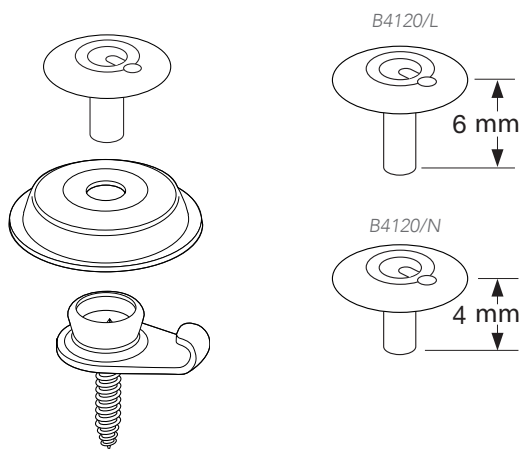

SKQ
Comprende:
n° 50 B4120
n° 50 B4121
n° 50 B4122(incl. screw)
n° 25x Q-stud
25x Screw
25x M4
25x Self-drill-screw
25x Eyelet
5x Blind-rivet
Q-stud-holder
Q-stud-marker
5 x Q-pins
n° 5 B4123
hand punch-set