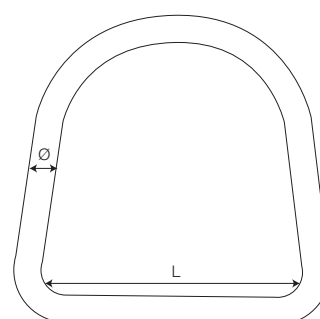

35 ANELLI, TRIANGOLI, D-RING INOX - Stainless steel Rings, Triangles & D-Rings

Codice	Prodotto	Conf. da PZ.
IX/A25	Anello Inox L mm 25 Ø 5 mm	10
IX/A30	Anello Inox L mm 30 Ø 6 mm	10
IX/A40	Anello Inox L mm 40 Ø 6 mm	10
IX/D25	D-Ring Inox L mm 25 Ø 5 mm	10
IX/D30	D-Ring Inox L mm 30 Ø 6 mm	10
IX/D40	D-Ring Inox L mm 40 Ø 6 mm	10
IX/T30	Triangolo Inox L mm 30 Ø 5 mm	10
IX/T45	Triangolo Inox L mm 45 Ø 5 mm	10
IX/T50	Triangolo Inox L mm 50 Ø 6 mm	10