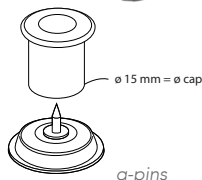

03 PERFIX - Perfix fasteners

Codice	Prodotto	Conf. da PZ.			
B4110	Perfix Bianco Testa	100			
B4111	Perfix Navy Testa	100			
B4112	Perfix Bianco Vite Inox	100			
B4113	Perfix Navy Vite Inox	100			
B4114	Perfix Bianco Tela/Tela	100			
B4115	Perfix Navy Tela/Tela	100			
B4117	Perfix Nero Testa	100			
B4118	Perfix Nero Vite Inox	100			
B4119	Perfix Nero Tela/Tela	100			
B4116	Perfix Chiavetta	1			

04 Q-SNAPS - Q-Snaps fasteners

Codice	Prodotto	Conf. da PZ.			
B4120/N	Q-Snap/A cap mm 4 Inox	100			
B4120/L	Q-Snap/A cap mm 6 Inox	100			
B4121	Q-Snap/B socket inox 316	100			
B4122	Q-Snap/C stud inox 316	100			
B4123	Q-Snap stud cover	10			
SKQ	Starter Kit completo	1			

SKQ
Comprende:
n° 50 B4120
n° 50 B4121
n° 50 B4122(incl. screw)
n° 25x Q-stud
25x Screw
25x M4
25x Self-drill-screw
25x Eyelet
5x Blind-rivet
Q-stud-holder
Q-stud-marker
5 x Q-pins
n° 5 B4123
hand punch-set