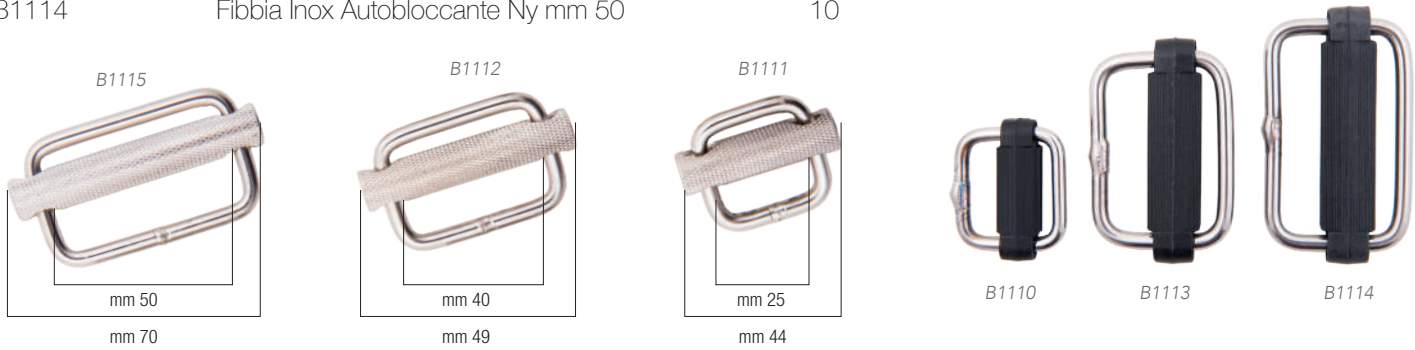

30 FIBBIE - Inox stainless steel buckles

Codice	Prodotto	Conf. da PZ.
B1111	Fibbia Inox Autobloccante Inox mm 25	10
B1112	Fibbia Inox Autobloccante Inox mm 40	10
B1115	Fibbia Inox Autobloccante Inox mm 50	10
B1110	Fibbia Inox Autobloccante Ny mm 25	10
B1113	Fibbia Inox Autobloccante Ny mm 40	10
B1114	Fibbia Inox Autobloccante Ny mm 50	10