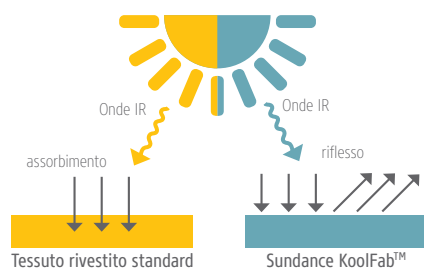

Disponibile in 10 colori stay-cool con la grana tessile Sundance.

Colori Sundance	JAVA	CEDRO	LEGION BLUE	MELANZANA	JET (NERO)	BLU SCANDI	ARDESIA HEMLOCK	GRIGIO CALDO	PELLE DI DAINO	BUCKSIN
Temperature standard *	48.5	48	47	46	46	46	45	45	43	43
Con KoolFab™ *	37.5	38	38	37.5	38	38	38	38	36.5	37
% riduzione del calore **	23%	21%	19%	18.5%	17.5%	17.5%	15.5%	15.5%	15%	14%