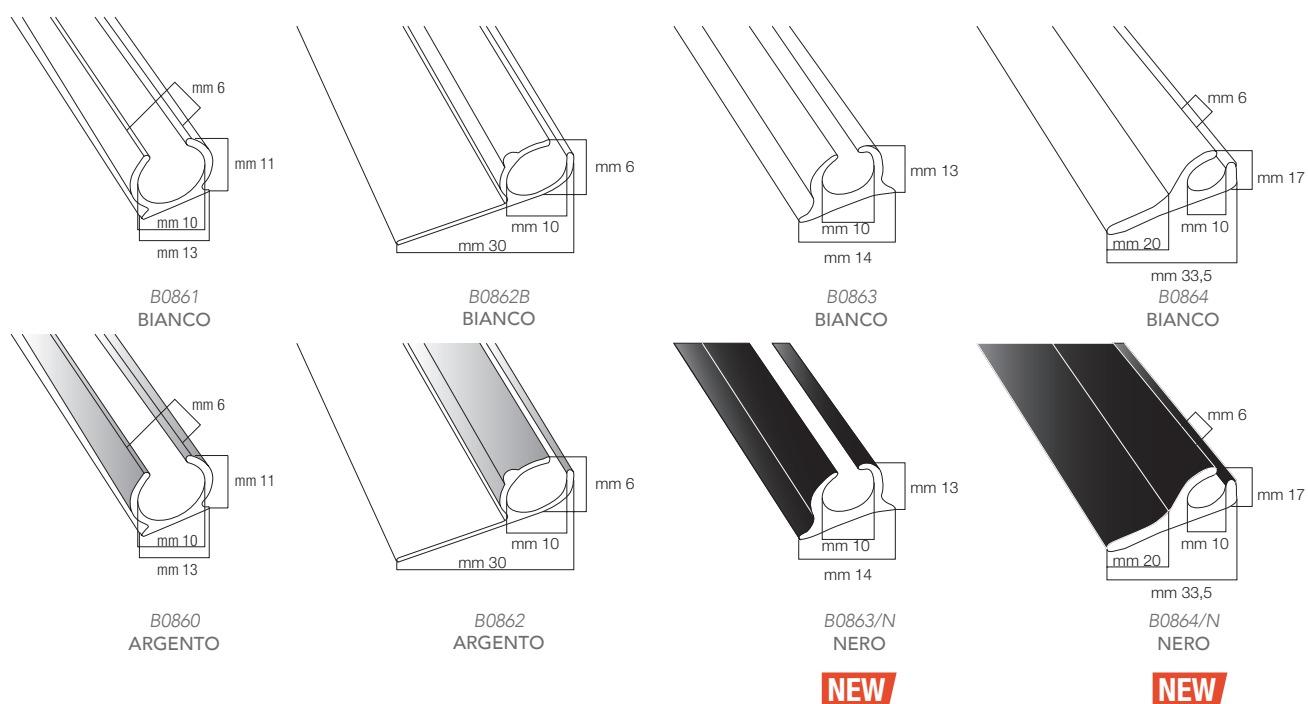

47 BINARI ED ACCESSORI PER TENDALINI - Rails and accessories for awnings

Codice	Prodotto	Conf. da ML 30
B0860	Binario 'U' Alluminio Anodizzato Argento	barre da 6 - 3 ML
B0861	Binario 'U' Alluminio Anodizzato Bianco	barre da 3 ML
B0862	Binario 'C' Alluminio Anodizzato con Aletta Argento	barre da 6 - 3 ML
B0862/B	Binario 'C' Alluminio Anodizzato con Aletta Bianco	barre da 3 ML
B0863	Binario 'U' PVC Bianco	barre da 6 ML
B0864	Binario 'C' PVC con Aletta Bianco	barre da 5 ML
B0863/N	Binario 'U' PVC Nero	barre da 5 ML
B0864/N	Binario 'C' PVC con Aletta Nero	barre da 5 ML